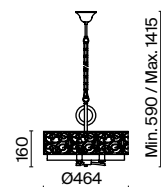

# Venera

BS

**EN** Metal fittings, color – brass. Lampshade – cotton on PVC. Wall dome lamp – white glass. Decorative elements – metal ring with perforated ornament. Ceiling model with diffuser. Height of pendant lamps is adjustable.

**DE** Metallbeschläge, Farbton: Messing. Lampenschirm: Baumwolle auf PVC aufgetragen. Lampenschirm der Wandleuchte: Weißes Glas. Dekor: Ein Metallring mit einem gekerbten Ornament. Deckenmodell mit Diffusor. Einstellbare Höhe der Pendelleuchte.

1

2

3

1 ■ **H260-05-N**

⚡ 5 × E27 60 W  
IP 20

2 ■ **H260-03-N**

⚡ 3 × E14 40 W  
IP 20

3 ■ **H260-02-N**

⚡ 2 × E14 40 W  
IP 20

H260-03-N