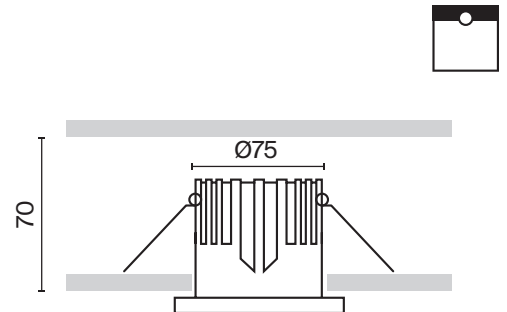

УГОЛ РАССЕЙВАНИЯ	ССТ	ЦВЕТ	Артикул	Мощность	Световой Поток	Диммируемый	IP	
<b>MEDIUM</b> 	ЭК	ТЕПЛЫЙ	■ БЕЛЫЙ/ЧЕРНЫЙ	DL043-01-15W3K-RD-WB	15 W	1200 LM	НЕТ	IP 20
	ЭК	ТЕПЛЫЙ	□ БЕЛЫЙ	DL043-01-15W3K-RD-W	15 W	1275 LM	НЕТ	IP 20
	4К	ДНЕВНОЙ	■ БЕЛЫЙ/ЧЕРНЫЙ	DL043-01-15W4K-RD-WB	15 W	1275 LM	НЕТ	IP 20
	4К	ДНЕВНОЙ	□ БЕЛЫЙ	DL043-01-15W4K-RD-W	15 W	1350 LM	НЕТ	IP 20
	ЭК	ТЕПЛЫЙ	■ БЕЛЫЙ/ЧЕРНЫЙ	DL043-01-15W3K-D-RD-WB	15 W	1200 LM	TRIAC	IP 20
	ЭК	ТЕПЛЫЙ	□ БЕЛЫЙ	DL043-01-15W3K-D-RD-W	15 W	1275 LM	TRIAC	IP 20
	4К	ДНЕВНОЙ	■ БЕЛЫЙ/ЧЕРНЫЙ	DL043-01-15W4K-D-RD-WB	15 W	1275 LM	TRIAC	IP 20
	4К	ДНЕВНОЙ	□ БЕЛЫЙ	DL043-01-15W4K-D-RD-W	15 W	1350 LM	TRIAC	IP 20

Утопленный источник света для антислепящего эффекта.