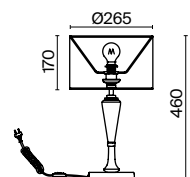

3 **MOD014TL-01N**

⚡ 1 × E14 40 W
IP 20