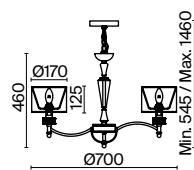

# Alicante

N

**EN** Fittings material – metal, color – nickel. Lampshades made of white fabric on PVC. Decor of the central part and horns – transparent cast glass with corrugated texture. The height of the chandelier is adjustable by the length of the chain.

**DE** Material der Beschläge: Metall, Farbton: Nickel. PVC-Lampenschirme aus weißem Stoff. Dekor des zentralen Teils und der Arme: Transparentes gegossenes Glas mit geriffelter Textur. Durch die Länge der Kette einstellbare Höhe der Kronleuchte.

**FR** Matériau de l'armature : métal, couleur : nickel. Abat-jours en tissu blanc sur PVC. Élément décoratif de la partie centrale et des bras en verre coulé transparent texturé. Hauteur du lustre réglable par une longue chaîne.

1

2

3

4

1 **MOD014CL-06N**

⚡ 6 × E14 40 W  
IP 20

2 **MOD014WL-01N**

⚡ 1 × E14 40 W  
IP 20