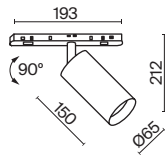

5W

12W

20W

УГОЛ РАССЕЙВАНИЯ	ССТ	ЦВЕТ	АТИКУЛ	МОЩНОСТЬ	СВЕТОВОЙ ПОТОК	ДИММИРУЕМЫЙ	IP
MEDIUM 	 РЕГУЛИРУЕМАЯ	 ЧЕРНЫЙ	TR032-4-5W3K-M-DS-B	5 W	380 LM	BLUETOOTH ССТ	IP20
	 РЕГУЛИРУЕМАЯ	 ЧЕРНЫЙ	TR032-4-12W3K-M-DS-B	12 W	900 LM	BLUETOOTH ССТ	IP20
	 РЕГУЛИРУЕМАЯ	 ЧЕРНЫЙ	TR032-4-20W3K-M-DS-B	20 W	1500 LM	BLUETOOTH ССТ	IP20
WIDE 	 РЕГУЛИРУЕМАЯ	 ЧЕРНЫЙ	TR032-4-5W3K-W-DS-B	5 W	380 LM	BLUETOOTH ССТ	IP20
	 РЕГУЛИРУЕМАЯ	 ЧЕРНЫЙ	TR032-4-12W3K-W-DS-B	12 W	900 LM	BLUETOOTH ССТ	IP20
	 РЕГУЛИРУЕМАЯ	 ЧЕРНЫЙ	TR032-4-20W3K-W-DS-B	20 W	1500 LM	BLUETOOTH ССТ	IP20