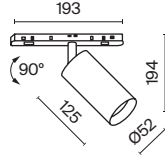

5W

12W

20W

УГОЛ РАССЕЙВАНИЯ	ССТ	ЦВЕТ	АТИКУЛ	МОЩНОСТЬ	СВЕТОВОЙ ПОТОК	ДИММИРУЕМЫЙ	IP
MEDIUM 	 РЕГУЛИРУЕМАЯ	 ЧЕРНЫЙ	TR032-4-5W3K-M-DS-B	5 W	380 LM	BLUETOOTH ССТ	IP20
	 РЕГУЛИРУЕМАЯ	 ЧЕРНЫЙ	TR032-4-12W3K-M-DS-B	12 W	900 LM	BLUETOOTH ССТ	IP20
	 РЕГУЛИРУЕМАЯ	 ЧЕРНЫЙ	TR032-4-20W3K-M-DS-B	20 W	1500 LM	BLUETOOTH ССТ	IP20
WIDE 	 РЕГУЛИРУЕМАЯ	 ЧЕРНЫЙ	TR032-4-5W3K-W-DS-B	5 W	380 LM	BLUETOOTH ССТ	IP20
	 РЕГУЛИРУЕМАЯ	 ЧЕРНЫЙ	TR032-4-12W3K-W-DS-B	12 W	900 LM	BLUETOOTH ССТ	IP20
	 РЕГУЛИРУЕМАЯ	 ЧЕРНЫЙ	TR032-4-20W3K-W-DS-B	20 W	1500 LM	BLUETOOTH ССТ	IP20