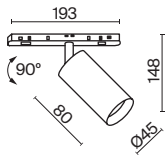

5W

12W

20W

УГОЛ РАССЕЙВАНИЯ	ССТ	ЦВЕТ	АТИКУЛ	МОЩНОСТЬ	СВЕТОВОЙ ПОТОК	ДИММИРУЕМЫЙ	IP
MEDIUM 	 РЕГУЛИРУЕМАЯ	 ЧЕРНЫЙ	TR032-4-5W3K-M-DS-B	5 W	380 LM	BLUETOOTH ССТ	IP20
	 РЕГУЛИРУЕМАЯ	 ЧЕРНЫЙ	TR032-4-12W3K-M-DS-B	12 W	900 LM	BLUETOOTH ССТ	IP20
	 РЕГУЛИРУЕМАЯ	 ЧЕРНЫЙ	TR032-4-20W3K-M-DS-B	20 W	1500 LM	BLUETOOTH ССТ	IP20
WIDE 	 РЕГУЛИРУЕМАЯ	 ЧЕРНЫЙ	TR032-4-5W3K-W-DS-B	5 W	380 LM	BLUETOOTH ССТ	IP20
	 РЕГУЛИРУЕМАЯ	 ЧЕРНЫЙ	TR032-4-12W3K-W-DS-B	12 W	900 LM	BLUETOOTH ССТ	IP20
	 РЕГУЛИРУЕМАЯ	 ЧЕРНЫЙ	TR032-4-20W3K-W-DS-B	20 W	1500 LM	BLUETOOTH ССТ	IP20