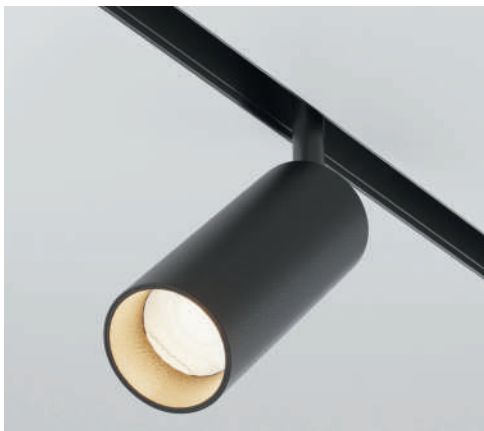

5W

12W

20W

УГОЛ РАССЕЙВАНИЯ	ССТ	ЦВЕТ	АТИКУЛ	МОЩНОСТЬ	СВЕТОВОЙ ПОТОК	ДИММИРУЕМЫЙ	IP
MEDIUM 	 РЕГУЛИРУЕМАЯ	 ЧЕРНЫЙ	TR032-4-5W3K-M-DS-B	5 W	380 LM	BLUETOOTH ССТ	IP20
	 РЕГУЛИРУЕМАЯ	 ЧЕРНЫЙ	TR032-4-12W3K-M-DS-B	12 W	900 LM	BLUETOOTH ССТ	IP20
	 РЕГУЛИРУЕМАЯ	 ЧЕРНЫЙ	TR032-4-20W3K-M-DS-B	20 W	1500 LM	BLUETOOTH ССТ	IP20
WIDE 	 РЕГУЛИРУЕМАЯ	 ЧЕРНЫЙ	TR032-4-5W3K-W-DS-B	5 W	380 LM	BLUETOOTH ССТ	IP20
	 РЕГУЛИРУЕМАЯ	 ЧЕРНЫЙ	TR032-4-12W3K-W-DS-B	12 W	900 LM	BLUETOOTH ССТ	IP20
	 РЕГУЛИРУЕМАЯ	 ЧЕРНЫЙ	TR032-4-20W3K-W-DS-B	20 W	1500 LM	BLUETOOTH ССТ	IP20