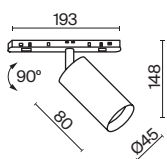

УГОЛ РАССЕЙВАНИЯ

ССТ

ЦВЕТ

АТИКУЛ

МОЩНОСТЬ

СВЕТОВОЙ ПОТОК

ДИММИРУЕМЫЙ

IP

SPOT

	РЕГУЛИРУЕМАЯ		ЧЕРНЫЙ	TR032-4-5W3K-S-DS-B	5 W	380 LM	BLUETOOTH ССТ	IP20
	РЕГУЛИРУЕМАЯ		ЧЕРНЫЙ	TR032-4-12W3K-S-DS-B	12 W	900 LM	BLUETOOTH ССТ	IP20
	РЕГУЛИРУЕМАЯ		ЧЕРНЫЙ	TR032-4-20W3K-S-DS-B	20 W	1500 LM	BLUETOOTH ССТ	IP20

240