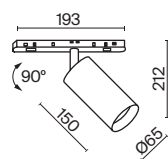

УГОЛ РАССЕЙВАНИЯ

ССТ

ЦВЕТ

АТИКУЛ

МОЩНОСТЬ

СВЕТОВОЙ ПОТОК

ДИММИРУЕМЫЙ

IP

SPOT

	РЕГУЛИРУЕМАЯ		ЧЕРНЫЙ	TR032-4-5W3K-S-DS-B	5 W	380 LM	BLUETOOTH ССТ	IP20
	РЕГУЛИРУЕМАЯ		ЧЕРНЫЙ	TR032-4-12W3K-S-DS-B	12 W	900 LM	BLUETOOTH ССТ	IP20
	РЕГУЛИРУЕМАЯ		ЧЕРНЫЙ	TR032-4-20W3K-S-DS-B	20 W	1500 LM	BLUETOOTH ССТ	IP20

240