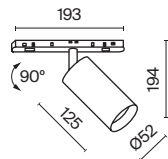

УГОЛ РАССЕЙВАНИЯ

ССТ

ЦВЕТ

АТИКУЛ

МОЩНОСТЬ

СВЕТОВОЙ ПОТОК

ДИММИРУЕМЫЙ

IP

SPOT

	РЕГУЛИРУЕМАЯ		ЧЕРНЫЙ	TR032-4-5W3K-S-DS-B	5 W	380 LM	BLUETOOTH ССТ	IP20
	РЕГУЛИРУЕМАЯ		ЧЕРНЫЙ	TR032-4-12W3K-S-DS-B	12 W	900 LM	BLUETOOTH ССТ	IP20
	РЕГУЛИРУЕМАЯ		ЧЕРНЫЙ	TR032-4-20W3K-S-DS-B	20 W	1500 LM	BLUETOOTH ССТ	IP20

240