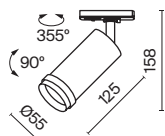

Focus ZOOM

Корпус из металла. Оттенки – черный, белый. Регулируемый угол рассеивания (от 15° до 50°). Низкий уровень слепимости (UGR 15). Высокий индекс цветопередачи. Два варианта цветовой температуры: 3000К, 4000К. Утопленный LED-источник света. Часть моделей с диммированием.

СВЕТОДИОДЫ EPISTAR

УГОЛ РАССЕЙВАНИЯ	ССТ	ЦВЕТ	Артикул	Мощность	Световой Поток	Диммируемый	IP	
	3К	ТЕПЛЫЙ	■ ЧЕРНЫЙ	TR021-1-12B3K-Z-B	12 W	900 LM	НЕТ	IP20
	3К	ТЕПЛЫЙ	■ ЧЕРНЫЙ	TR021-1-12B3K-Z-D-B	12 W	900 LM	TRIAC	IP20
	3К	ТЕПЛЫЙ	□ БЕЛЫЙ	TR021-1-12B3K-Z-W	12 W	900 LM	НЕТ	IP20
	3К	ТЕПЛЫЙ	□ БЕЛЫЙ	TR021-1-12B3K-Z-D-W	12 W	900 LM	TRIAC	IP20
	4К	ДНЕВНОЙ	■ ЧЕРНЫЙ	TR021-1-124K-Z-B	12 W	900 LM	НЕТ	IP20
	4К	ДНЕВНОЙ	■ ЧЕРНЫЙ	TR021-1-12B4K-Z-D-B	12 W	900 LM	TRIAC	IP20
	4К	ДНЕВНОЙ	□ БЕЛЫЙ	TR021-1-12B4K-Z-W	12 W	900 LM	НЕТ	IP20
	4К	ДНЕВНОЙ	□ БЕЛЫЙ	TR021-1-12B4K-Z-D-W	12 W	900 LM	TRIAC	IP20