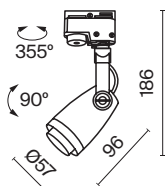

# Celo

Металлический корпус в двух оттенках: черный и белый. Поворотный механизм для регулировки направления света. Сменная лампа с цоколем GU10 (в комплект не входит).

ЛАМПА	КОЛ-ВО ЛАМП	ЦВЕТ	АТИКУЛ	МАХ W ЛАМПЫ	IP
<b>GU10</b>	1x GU10	■ ЧЕРНЫЙ	TR001-1-GU10-B	50 W	IP 20
	1x GU10	□ БЕЛЫЙ	TR001-1-GU10-W	50 W	IP 20