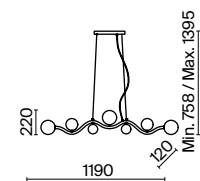

Uva

G

IP20

0

EN Metal fittings of gold color. White spherical dome lamps of frosted glass. Frame of the original wavy shape. Height of pendant models is adjustable using cable.

DE Metallbeschläge in Gold. Weiße kugelförmige Lampenschirme aus Milchglas. Rahmen in eigenartiger welliger Form. Durch Seile einstellbare Höhe der Pendelmodelle.

IT Armatura in metallo color oro. Plafoniere-sfere bianche di vetro opaco. Struttura dalla forma ondulata originale. L'altezza dei modelli a sospensione è regolabile con un cavo.

FR Armature métallique en teinte dorée. Globes sphériques blancs en verre soufflé. Carcasse de forme ondulée originale. Hauteur des modèles de suspensions réglable par câble.

1

2

1 ■ **MOD059PL-07G**

7 × G9 28 W
IP 20

2 ■ **MOD059PL-03G**

3 × G9 28 W
IP 20