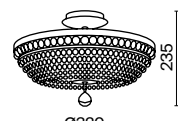

Ottilia

G

EN Fittings – metal, shades – gold, nickel. Ring with perforated ornament. Decorative elements– crystals of various sizes and cuts. The traditional shape of an antique bowl.

DE Metallbeschläge, Farbtöne: Gold, Nickel. Ring mit einem gekerbten Ornament. Dekor: Kristalle mit unterschiedlicher Größe und Schliff. Traditionelle Form einer antiken Schüssel.

IT Armatura - metallo, Plafoniere - oro, nichel. Cerchio con ornamento traforato. Decoro - cristalli di diverse dimensioni e tagli. Forma tradizionale da coppa antica.

FR Armature : métal, teintes : dorée, nickel. Cercle avec ornement ajouré. Éléments décoratifs de différentes dimensions et tailles. Vasque ancienne de forme traditionnelle.

1

2

3

4

1 ■ **DIA700-CL-12-G**

⚡ 12 × E14 60W
IP 20

2 ■ **DIA700-CL-06-G**

⚡ 6 × E14 60W
IP 20

3 ■ **DIA700-CL-03-G**

⚡ 6 × E14 60W
IP 20

4 ■ **DIA700-WL-02-G**

⚡ 2 × E14 60W
IP 20

DIA700-WL-02-G

DIA700-CL-12-G