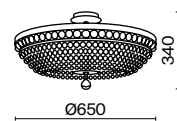

Ottilia

G

EN Fittings – metal, shades – gold, nickel. Ring with perforated ornament. Decorative elements– crystals of various sizes and cuts. The traditional shape of an antique bowl.

DE Metallbeschläge, Farbtöne: Gold, Nickel. Ring mit einem gekerbten Ornament. Dekor: Kristalle mit unterschiedlicher Größe und Schliff. Traditionelle Form einer antiken Schüssel.

IT Armatura - metallo, Plafoniere - oro, nichel. Cerchio con ornamento traforato. Decoro - cristalli di diverse dimensioni e tagli. Forma tradizionale da coppa antica.

FR Armature : métal, teintes : dorée, nickel. Cercle avec ornement ajouré. Éléments décoratifs de différentes dimensions et tailles. Vasque ancienne de forme traditionnelle.

1

2

3

4

1 ■ **DIA700-CL-12-G**

⚡ 12 × E14 60W
IP 20

2 ■ **DIA700-CL-06-G**

⚡ 6 × E14 60W
IP 20

3 ■ **DIA700-CL-03-G**

⚡ 6 × E14 60W
IP 20

4 ■ **DIA700-WL-02-G**

⚡ 2 × E14 60W
IP 20

DIA700-WL-02-G

DIA700-CL-12-G