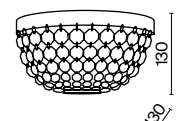

Ottilia

G

EN Fittings – metal, shades – gold, nickel. Ring with perforated ornament. Decorative elements– crystals of various sizes and cuts. The traditional shape of an antique bowl.

DE Metallbeschläge, Farbtöne: Gold, Nickel. Ring mit einem gekerbten Ornament. Dekor: Kristalle mit unterschiedlicher Größe und Schliff. Traditionelle Form einer antiken Schüssel.

IT Armatura - metallo, Plafoniere - oro, nichel. Cerchio con ornamento traforato. Decoro - cristalli di diverse dimensioni e tagli. Forma tradizionale da coppa antica.

FR Armature : métal, teintes : dorée, nickel. Cercle avec ornement ajouré. Éléments décoratifs de différentes dimensions et tailles. Vasque ancienne de forme traditionnelle.

1

2

3

4

1 ■ **DIA700-CL-12-G**

⚡ 12 × E14 60W
IP 20

2 ■ **DIA700-CL-06-G**

⚡ 6 × E14 60W
IP 20

3 ■ **DIA700-CL-03-G**

⚡ 6 × E14 60W
IP 20

4 ■ **DIA700-WL-02-G**

⚡ 2 × E14 60W
IP 20

DIA700-WL-02-G

DIA700-CL-12-G