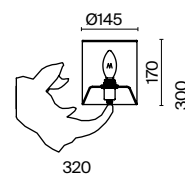

1 ☐ MOD470WL-01W
☒ MOD470WL-01B

💡 1 × E14 40 Вт
√ 7020, 7019
IP 20