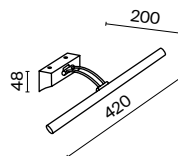

LED 7 Вт 550 лм
t° 3000K >80Ra 120°
IP 20

3 ■ **MIR003WL-L12CH**