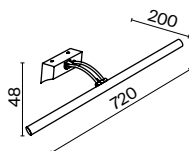

3

1 ■ **MIR003WL-L16CH**

LED 16 Вт 1200 лм
t° 3000K >80Ra 120°
IP 20

2 ■ **MIR003WL-L7CH**