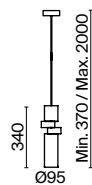

Palette

Металлическая арматура сочетает серый, золотой и серебряный цвет. Комбинация цилиндрических форм в дизайне. Высота регулируется с помощью кабеля. Цоколь GU10.

1

2

3

1 **MOD303PL-01CFL1**

1 × GU10 40 Вт
 V 7057, 7056
 IP 20