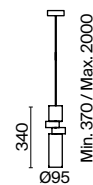

1 × GU10 40 Вт
V 7057, 7056
IP 20

3 **MOD303PL-01CFL2**