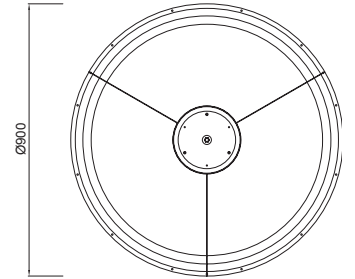

NISEKO

7753 Negro-Black
LED 60W 3000K-6000K 4200lm
 Dimmable

7754 Negro-Black
LED 50W 3000K-6000K 3500lm
 Dimmable

7755 Negro-Black
LED 30W 3000K-6000K 2100lm
 Dimmable

R00135

Metal/Acrílico-Metal/Acrylic 220-240V~ 50/60H