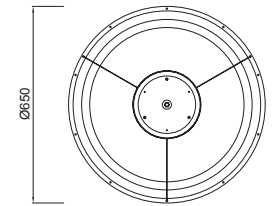

NISEKO

7753 Negro-Black
LED 60W 3000K-6000K 4200lm
 Dimmable

7754 Negro-Black
LED 50W 3000K-6000K 3500lm
 Dimmable

7755 Negro-Black
LED 30W 3000K-6000K 2100lm
 Dimmable

R00135

Metal/Acrílico-Metal/Acrylic 220-240V~ 50/60H