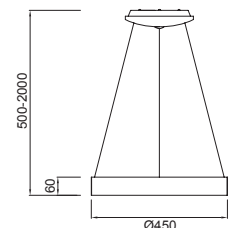

NISEKO

7753 Negro-Black
LED 60W 3000K-6000K 4200lm
 Dimmable

7754 Negro-Black
LED 50W 3000K-6000K 3500lm
 Dimmable

7755 Negro-Black
LED 30W 3000K-6000K 2100lm
 Dimmable

R00135

Metal/Acrílico-Metal/Acrylic 220-240V~ 50/60H