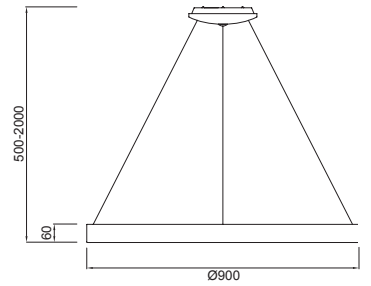

NISEKO

7753 Negro-Black
LED 60W 3000K-6000K 4200lm
 Dimmable

7754 Negro-Black
LED 50W 3000K-6000K 3500lm
 Dimmable

7755 Negro-Black
LED 30W 3000K-6000K 2100lm
 Dimmable

R00135

Metal/Acrílico-Metal/Acrylic 220-240V~ 50/60H