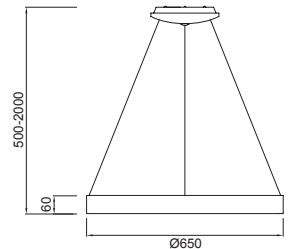

NISEKO

7753 Negro-Black
LED 60W 3000K-6000K 4200lm
 Dimmable

7754 Negro-Black
LED 50W 3000K-6000K 3500lm
 Dimmable

7755 Negro-Black
LED 30W 3000K-6000K 2100lm
 Dimmable

R00135

Metal/Acrílico-Metal/Acrylic 220-240V~ 50/60H