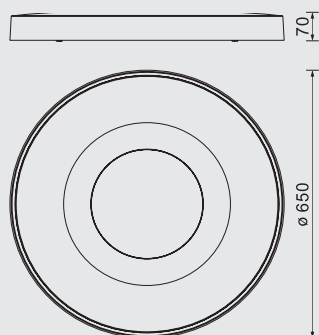

COIN

7690 *Arena-Sabbia*
LED 100W 2700K-5000K 6000lm

7691 *Arena-Sabbia*
LED 80W 2700K-5000K 3900lm

7692 *Arena-Sabbia*
LED 56W 2700K-5000K 2500lm

R00129

Metal /Acrílico/ABS-Metal /Acrylic/ABS 220-240V - 50/60Hz CRI> 80