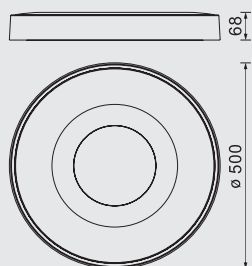

COIN

7690 *Arena-Sabbia*
LED 100W 2700K-5000K 6000lm

7691 *Arena-Sabbia*
LED 80W 2700K-5000K 3900lm

7692 *Arena-Sabbia*
LED 56W 2700K-5000K 2500lm

R00129

Metal /Acrílico/ABS-Metal /Acrylic/ABS 220-240V - 50/60Hz CRI> 80