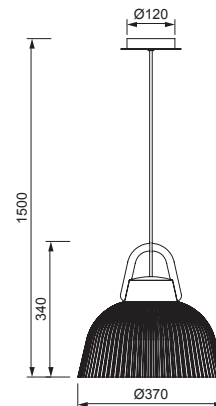

KINKÉ

Santolaria & Lluscà

Colgante exterior-Pendant outdoor

6211
Blanco/Gris antracita
White/Gray Anthracite
1 x E27 máx.20W LED

NOT INCLUDED