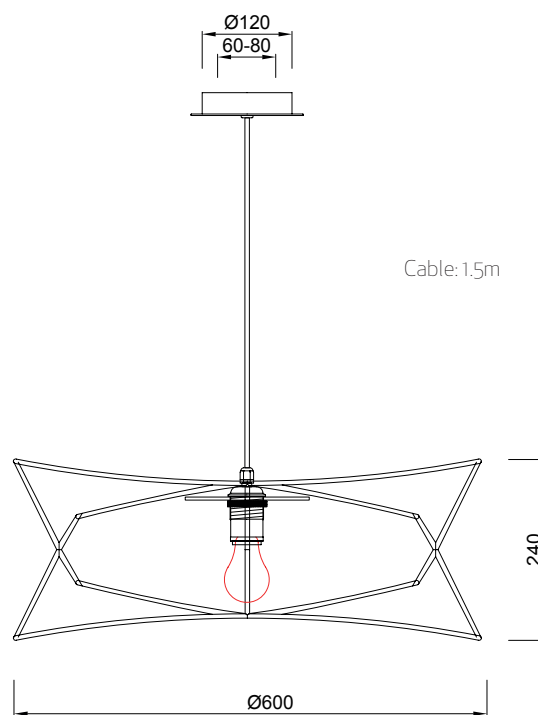

7130 Beige oscuro-Dark beige
1L x E27 (no incl.)

7138
pág. 414

7134
pág. 368

7133
pág. 304