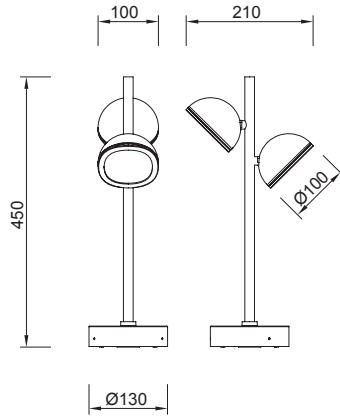

EVEREST

José Ignacio Ballester

6741 Gris oscuro-Dark grey
2L×GX53

6740 Blanco-White
2L×GX53

6745 Gris oscuro-Dark grey
1L×GX53

6744 Blanco-White
1L×GX53

Complementos Exterior-Outdoor Complements

TU0492 Piqueta-Spike

TU0652 Piqueta-Spike

TU0653 Piqueta-Spike

6506
pág. 322