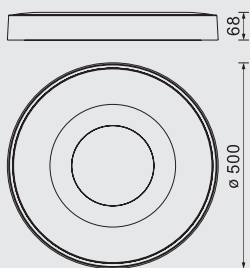

# COIN

**7562 Madera-Wood**  
LED 100W 2700K-5000K 6000lm

**7565 Madera-Wood**  
LED 80W 2700K-5000K 3900lm

**7568 Madera-Wood**  
LED 56W 2700K-5000K 2500lm

R00129

Metal /Acrílico/ABS-Metal /Acrylic/ABS 220-240V - 50/60Hz CRI> 80