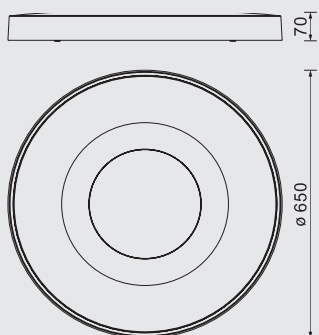

# COIN

**7562 Madera-Wood**  
LED 100W 2700K-5000K 6000lm

**7565 Madera-Wood**  
LED 80W 2700K-5000K 3900lm

**7568 Madera-Wood**  
LED 56W 2700K-5000K 2500lm

R00129

Metal /Acrílico/ABS-Metal /Acrylic/ABS 220-240V - 50/60Hz CRI> 80