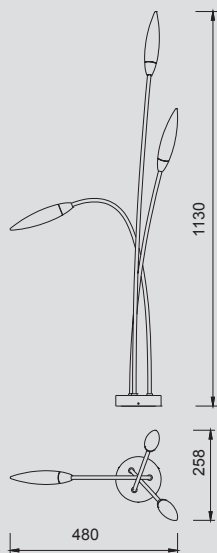

6546 Gris oscuro-Dark Grey
3LxG9

Aluminio-Aluminium 100-240V ~ 50/60Hz máx 5W LED