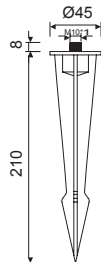

TU0652 Piqueta-Spike