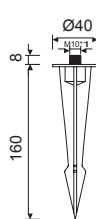

### Complementos Exterior-Outdoor Complements

1400  
pág. 398

TU0652 Piqueta-Spike

TU0492 Piqueta-Spike

TU0494 Base-Ground base

PE / ABS-PE / ABS 100-240V~ 50/60Hz