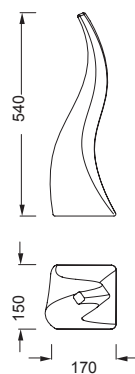

# FLAME

Santiago Sevillano

1326 Blanco-White

1LxE27 máx. 20W Led

### Complementos Exterior-Outdoor Complements

1400  
pág. 398

TU0652 Piqueta-Spike

TU0492 Piqueta-Spike

TU0494 Base-Ground base

PE / ABS-PE / ABS 100-240V~ 50/60Hz