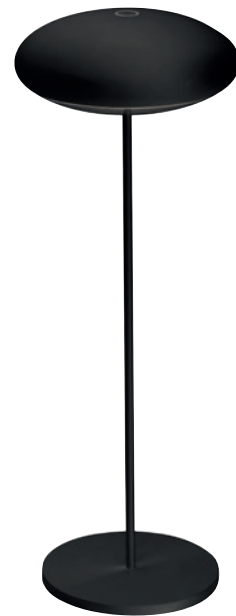

IP54

KLAPPEN

7096 Negro-Black
LED 2,2W 188lm

Aluminio-Aluminum DC 3.7V CRI > 80