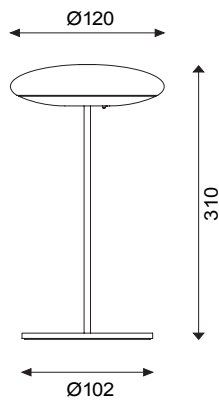

IP54

KLAPPEN

7096 Negro-Black
LED 2,2W 188lm

Aluminio-Aluminum DC 3.7V CRI > 80