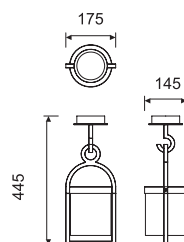

6553 Gris oscuro-Dark grey
1L x E27

6554 Gris oscuro-Dark grey
1L x E27