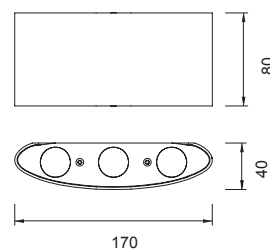

6541 Blanco arenado-Sand White
LED 6W 3000K 450 lm

6540 Gris oscuro-Dark grey
LED 6W 3000K 450 lm