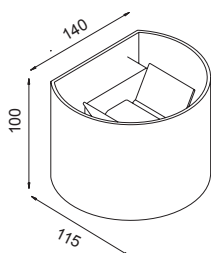

7646 Arena Blanco-Sand White
LED 12W 4000K-1100 lm

Aluminio-Aluminium 220-240V- 50/60Hz