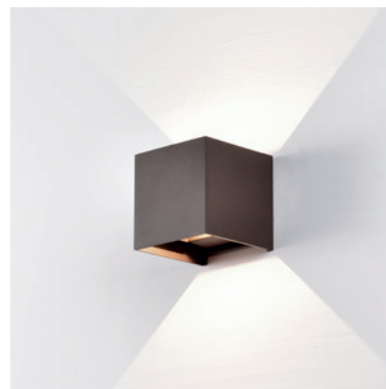

DAVOS

4000K

7647 Gris oscuro-Dark grey
LED 12W 4000K-1100 lm

7648 Arena Blanco-Sand White
LED 12W 4000K-1100 lm

7649 Negro Arena-Sand black
LED 12W 4000K-1100 lm

7650 Corten-Corten
LED 12W 4000K-1100 lm

7645 Gris oscuro-Dark grey
LED 12W 4000K-1100 lm

7646 Arena Blanco-Sand White
LED 12W 4000K-1100 lm

Aluminio-Aluminium 220-240V- 50/60Hz