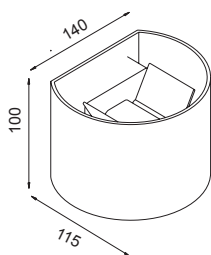

6523 Arena Blanco-Sand White
LED 12W 3000K-1100 lm

Aluminio-Aluminium 220-240V~ 50/60Hz