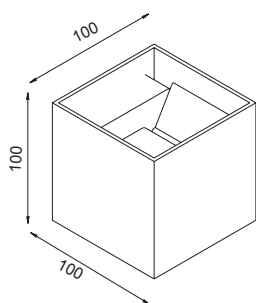

DAVOS

3000K

6520 Gris oscuro-Dark grey
LED 12W 3000K-1100 lm

6521 Arena Blanco-Sand White
LED 12W 3000K-1100 lm

6524 Negro Arena-Sand black
LED 12W 3000K-1100 lm

6527 Corten-Corten
LED 12W 3000K-1100 lm

6522 Gris oscuro-Dark grey
LED 12W 3000K-1100 lm

6523 Arena Blanco-Sand White
LED 12W 3000K-1100 lm