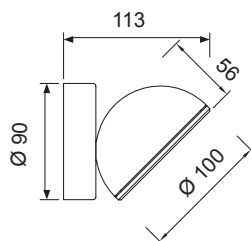

# EVEREST

José Ignacio Ballester

**6506** Gris oscuro-Dark grey  
1L×GX53

**6505** Blanco-White  
1L×GX53

Bombillas Recomendadas/ Suggested Bulbs  
R09224 R09225

6745  
pág. 404