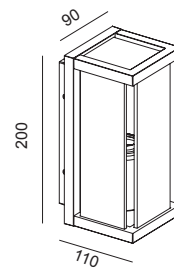

6495 Grafito-Graphite
1L×E27

6494 Grafito-Graphite
1L×E27

6490
pág. 310

Aluminio/cristal-Aluminium/glass 100-240V ~ 50/60Hz máx. 20WLED