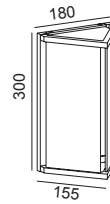

6495 Grafito-Graphite
1L×E27

6494 Grafito-Graphite
1L×E27

6490
pág. 310

Aluminio/cristal-Aluminium/glass 100-240V ~ 50/60Hz máx. 20WLED