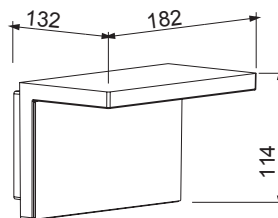

6774
 Gris Oscuro/Madera-Dark Grey/Wood
 LED 15W 3000K 1120lm-Sensor

6770
 Gris Oscuro/Madera-Dark Grey/Wood
 LED 13W 3000K 980lm

6771
 pág. 266