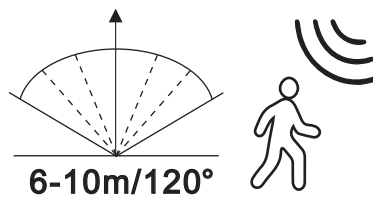

6774
 Gris Oscuro/Madera-Dark Grey/Wood
 LED 15W 3000K 1120lm-Sensor

6770
 Gris Oscuro/Madera-Dark Grey/Wood
 LED 13W 3000K 980lm

6771
 pág. 266