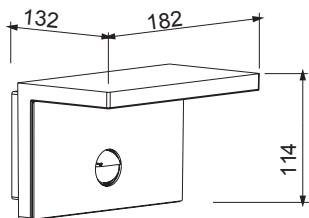

6774
 Gris Oscuro/Madera-Dark Grey/Wood
 LED 15W 3000K 1120lm-Sensor

6770
 Gris Oscuro/Madera-Dark Grey/Wood
 LED 13W 3000K 980lm

6771
 pág. 266