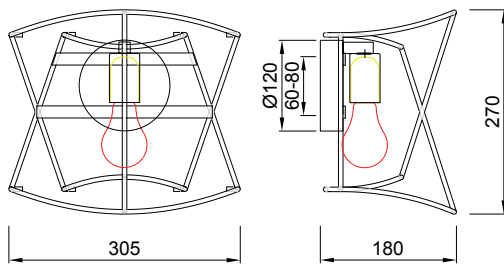

**7133** Beige oscuro-Dark beige  
1L x E27 (no incl.)

7138  
pág. 414

7134  
pág. 368

7131  
pág. 414

NOT INCLUDED

Aluminio/fibra textil sintética-Aluminium/synthetic textile fibre  
100-240V~ 50/60Hz E27 máx.20WLed