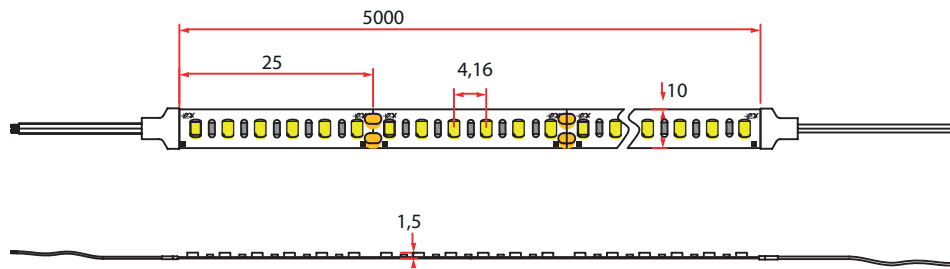

TIRAS-STRIPS

Tira LED flexible para uso interior IP20
 IP20 Flexible LED strip for indoor lighting

Características técnicas / Technical characteristics

Ref.	Color Colour	Color temp. Colour T ^a	Tensión DC voltage DC	Ud. LED metro LED units meter	Potencia por metro Power meter	Eficiencia luminosa metro Luminous efficacy meter	Eficiencia luminosa vatio Luminous efficacy watt	CRI	SDCM	Ancho Wide	Corte Cut	Ud. LED corte LED units cut	Metros rollo Meters reel	Protección Protection
		K	V		W/m	lm/m*	lm/W			mm	mm	pcs	m	IP
7366	●	2700	24	240	19,2	1400	73	≥ 90	< 3	10	25	6	5	20
7367	●	3000	24	240	19,2	1470	77	≥ 90	< 3	10	25	6	5	20
7368	○	4000	24	240	19,2	1540	80	≥ 90	< 3	10	25	6	5	20

24V CRI: ≥ 90 tc < 65°