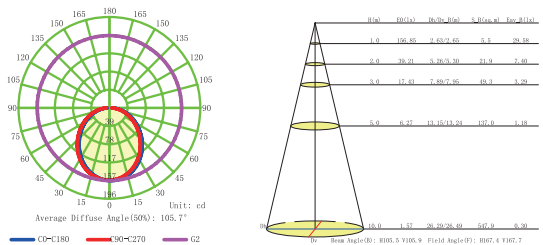

# METACRILATO

**C0083** Blanco Mate-Matt White  
LED 7W 3000 K 490lm

**C0084** Blanco Mate-Matt White  
LED 7W 4000 K 520lm

Aluminio-Aluminium 220-240V~50/60Hz CRI: > 80