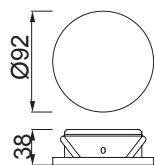

# METACRILATO

**C0083** Blanco Mate-Matt White  
LED 7W 3000 K 490lm

**C0084** Blanco Mate-Matt White  
LED 7W 4000 K 520lm

Aluminio-Aluminium 220-240V~50/60Hz CRI: > 80