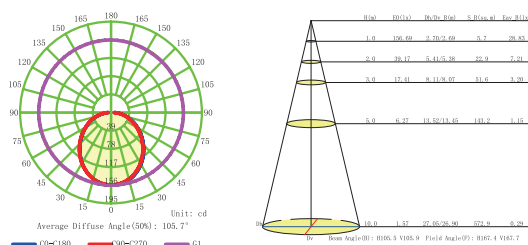

# METACRILATO

**C0083** Blanco Mate-Matt White  
LED 7W 3000 K 490lm

**C0084** Blanco Mate-Matt White  
LED 7W 4000 K 520lm

Aluminio-Aluminium 220-240V~50/60Hz CRI: > 80