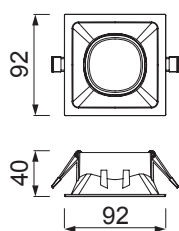

**C0165** Negro Mate-Matt Black  
1 × GU10

Aluminio-Aluminium 100-240V ~ 50/60Hz máx 12WLED