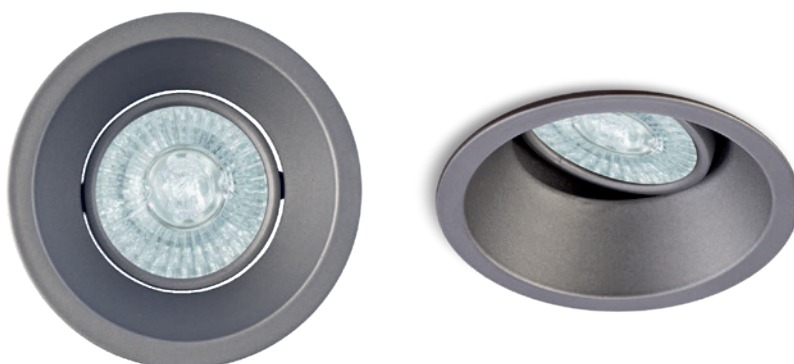

C0160 Blanco Mate-Matt White
1 x GU10

C0161 Plata mate-Matt silver
1 x GU10

C0164 Negro Mate-Matt Black
1 x GU10