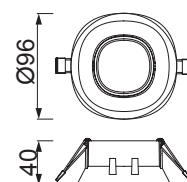

C0160 Blanco Mate-Matt White
1 x GU10

C0161 Plata mate-Matt silver
1 x GU10

C0164 Negro Mate-Matt Black
1 x GU10