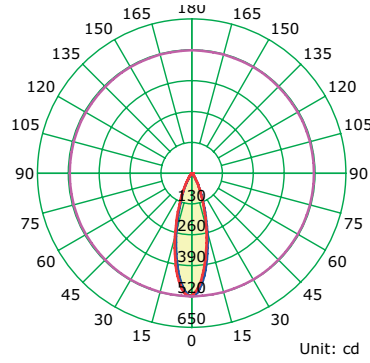

NEPTUNO

7451 Blanco-White
LED 3W 3000K 210lm

7453 Negro-Black
LED 3W 3000K 210lm

7452 Blanco-White
LED 3W 4000K 220lm

7454 Negro-Black
LED 3W 4000K 220lm

Iluminance at a Distance

Distance(m)	E(lx)	Dh(m)	Dv(m)	Eav(lx)
1.0	476.67	0.55	0.54	81.21
2.0	119.17	1.09	1.08	20.30
3.0	52.96	1.64	1.62	9.02
4.0	29.79	2.19	2.17	5.08
5.0	19.07	2.74	2.71	3.25
6.0	13.24	3.28	3.25	2.26
7.0	9.73	3.83	3.79	1.66
8.0	7.45	4.38	4.33	1.27
9.0	5.88	4.92	4.87	1.00
10.0	4.77	5.47	5.42	0.81

Beam Angle: H30.6 V30.3 Field Angle: H60.2 V59.6

Iluminance at a Distance

Distance(m)	E(lx)	Dh(m)	Dv(m)	Eav(lx)
1.0	518.69	0.53	0.53	86.17
2.0	129.67	1.05	1.05	21.54
3.0	57.63	1.58	1.59	9.57
4.0	32.42	2.10	2.13	5.39
5.0	20.75	2.63	2.66	3.45
6.0	14.41	3.15	3.19	2.39
7.0	10.59	3.68	3.72	1.76
8.0	8.10	4.20	4.25	1.35
9.0	6.40	4.73	4.78	1.06
10.0	5.19	5.25	5.31	0.86

Beam Angle: H29.4 V29.8 Field Angle: H58.6 V59.4

Aluminio-Aluminium 100-240V~ 50/60Hz CRI: > 90