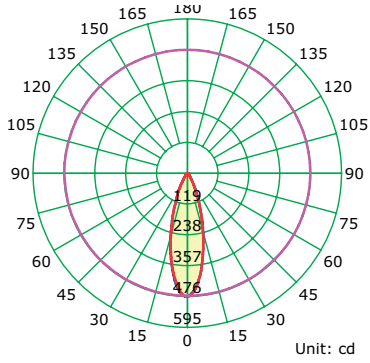

NEPTUNO

7451 Blanco-White
LED 3W 3000K 210lm

7453 Negro-Black
LED 3W 3000K 210lm

7452 Blanco-White
LED 3W 4000K 220lm

7454 Negro-Black
LED 3W 4000K 220lm

Iluminance at a Distance

Distance(m)	E(lx)	Dh(m)	Dv(m)	Eav(lx)
1.0	476.67	0.55	0.54	81.21
2.0	119.17	1.09	1.08	20.30
3.0	52.96	1.64	1.62	9.02
4.0	29.79	2.19	2.17	5.08
5.0	19.07	2.74	2.71	3.25
6.0	13.24	3.28	3.25	2.26
7.0	9.73	3.83	3.79	1.66
8.0	7.45	4.38	4.33	1.27
9.0	5.88	4.92	4.87	1.00
10.0	4.77	5.47	5.42	0.81

Beam Angle: H30.6 V30.3 Field Angle: H60.2 V59.6

Iluminance at a Distance

Distance(m)	E(lx)	Dh(m)	Dv(m)	Eav(lx)
1.0	518.69	0.53	0.53	86.17
2.0	129.67	1.05	1.05	21.54
3.0	57.63	1.58	1.59	9.57
4.0	32.42	2.10	2.13	5.39
5.0	20.75	2.63	2.66	3.45
6.0	14.41	3.15	3.19	2.39
7.0	10.59	3.68	3.72	1.76
8.0	8.10	4.20	4.25	1.35
9.0	6.40	4.73	4.78	1.06
10.0	5.19	5.25	5.31	0.86

Beam Angle: H29.4 V29.8 Field Angle: H58.6 V59.4

Aluminio-Aluminium 100-240V~ 50/60Hz CRI: > 90