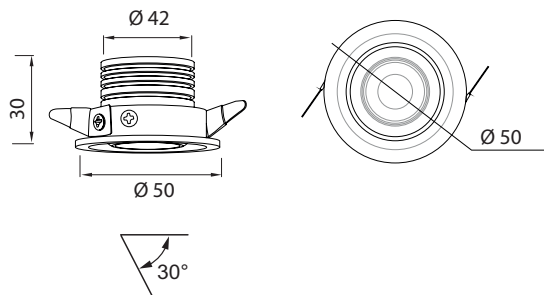

NEPTUNO

7451 Blanco-White
LED 3W 3000K 210lm

7453 Negro-Black
LED 3W 3000K 210lm

7452 Blanco-White
LED 3W 4000K 220lm

7454 Negro-Black
LED 3W 4000K 220lm

Iluminance at a Distance

Distance(m)	E(lx)	Dh(m)	Dv(m)	Eav(lx)
1.0	476.67	0.55	0.54	81.21
2.0	119.17	1.09	1.08	20.30
3.0	52.96	1.64	1.62	9.02
4.0	29.79	2.19	2.17	5.08
5.0	19.07	2.74	2.71	3.25
6.0	13.24	3.28	3.25	2.26
7.0	9.73	3.83	3.79	1.66
8.0	7.45	4.38	4.33	1.27
9.0	5.88	4.92	4.87	1.00
10.0	4.77	5.47	5.42	0.81

Beam Angle: H30.6 V30.3 Field Angle: H60.2 V59.6

Iluminance at a Distance

Distance(m)	E(lx)	Dh(m)	Dv(m)	Eav(lx)
1.0	518.69	0.53	0.53	86.17
2.0	129.67	1.05	1.05	21.54
3.0	57.63	1.58	1.59	9.57
4.0	32.42	2.10	2.13	5.39
5.0	20.75	2.63	2.66	3.45
6.0	14.41	3.15	3.19	2.39
7.0	10.59	3.68	3.72	1.76
8.0	8.10	4.20	4.25	1.35
9.0	6.40	4.73	4.78	1.06
10.0	5.19	5.25	5.31	0.86

Beam Angle: H29.4 V29.8 Field Angle: H58.6 V59.4

Aluminio-Aluminium 100-240V~ 50/60Hz CRI: > 90