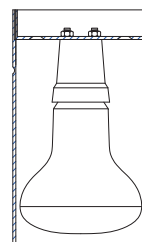

6044 Blanco-White
1L x E27

6045 Negro-Black
1L x E27

Spheric Bulb: Ø45*78

MiniStandard Bulb: Ø55*103

Standard Bulb: Ø60*108

R63 Bulb: Ø63*105

R80 Bulb: Ø80*116