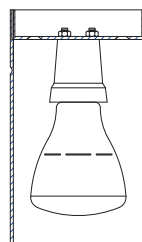

6044 Blanco-White
1L x E27

6045 Negro-Black
1L x E27

Spheric Bulb: Ø45*78

MiniStandard Bulb: Ø55*103

Standard Bulb: Ø60*108

R63 Bulb: Ø63*105

R80 Bulb: Ø80*116