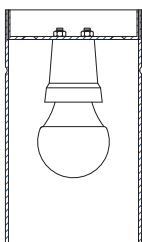

6044 Blanco-White
1L x E27

6045 Negro-Black
1L x E27

Spheric Bulb: Ø45*78

MiniStandard Bulb: Ø55*103

Standard Bulb: Ø60*108

R63 Bulb: Ø63*105

R80 Bulb: Ø80*116