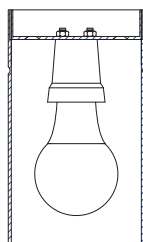

6044 Blanco-White
1L x E27

6045 Negro-Black
1L x E27

Spheric Bulb: Ø45*78

MiniStandard Bulb: Ø55*103

Standard Bulb: Ø60*108

R63 Bulb: Ø63*105

R80 Bulb: Ø80*116