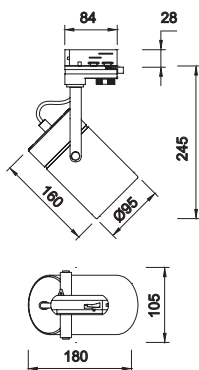

6044 Blanco-White
1L x E27

6045 Negro-Black
1L x E27

Spheric Bulb: Ø45*78

MiniStandard Bulb: Ø55*103

Standard Bulb: Ø60*108

R63 Bulb: Ø63*105

R80 Bulb: Ø80*116