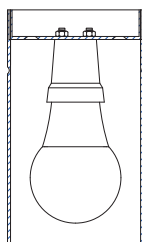

6044 Blanco-White
1L x E27

6045 Negro-Black
1L x E27

Spheric Bulb: Ø45*78

MiniStandard Bulb: Ø55*103

Standard Bulb: Ø60*108

R63 Bulb: Ø63*105

R80 Bulb: Ø80*116