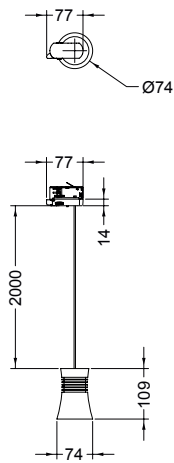

PAGODA

David Villalba

7788 Blanco-White

1× GU10

7789 Negro-Black

1× GU10

7787
pág. 164

Metal-Metal 100-240V ~ 50/60Hz máx. 12WLED