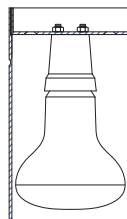

ARUBA

5626 Blanco-White

1L x E27

5628 Plata-Silver

1L x E27

Standard Bulb: Ø60*108

R90 Bulb: Ø90*117

G95 Bulb: Ø95*131

5627 Blanco-White

1L x E27

5629 Plata-Silver

1L x E27

Sferic Bulb: Ø45*78

MiniStandard Bulb: Ø55*103

Standard Bulb: Ø60*108

R63 Bulb: Ø63*105

R80 Bulb: Ø80*116

5622
pág. 190

5624
pág. 191

Metal-Metal 100-240V~ 50/60Hz máx. 20W LED