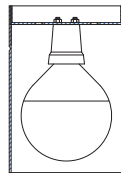

ARUBA

5626 Blanco-White

1L x E27

5628 Plata-Silver

1L x E27

Standard Bulb: Ø60*108

R90 Bulb: Ø90*117

G95 Bulb: Ø95*131

5627 Blanco-White

1L x E27

5629 Plata-Silver

1L x E27

Sferic Bulb: Ø45*78

MiniStandard Bulb: Ø55*103

Standard Bulb: Ø60*108

R63 Bulb: Ø63*105

R80 Bulb: Ø80*116

5622
pág. 190

5624
pág. 191

Metal-Metal 100-240V~ 50/60Hz máx. 20W LED