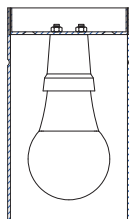

ARUBA

5626 Blanco-White

1L x E27

5628 Plata-Silver

1L x E27

Standard Bulb: Ø60*108

R90 Bulb: Ø90*117

G95 Bulb: Ø95*131

5627 Blanco-White

1L x E27

5629 Plata-Silver

1L x E27

Sferic Bulb: Ø45*78

MiniStandard Bulb: Ø55*103

Standard Bulb: Ø60*108

R63 Bulb: Ø63*105

R80 Bulb: Ø80*116

5622
pág. 190

5624
pág. 191

Metal-Metal 100-240V~ 50/60Hz máx. 20W LED