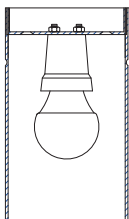

ARUBA

5626 Blanco-White

1L x E27

5628 Plata-Silver

1L x E27

Standard Bulb: Ø60*108

R90 Bulb: Ø90*117

G95 Bulb: Ø95*131

5627 Blanco-White

1L x E27

5629 Plata-Silver

1L x E27

Sferic Bulb: Ø45*78

MiniStandard Bulb: Ø55*103

Standard Bulb: Ø60*108

R63 Bulb: Ø63*105

R80 Bulb: Ø80*116

5622
pág. 190

5624
pág. 191

Metal-Metal 100-240V~ 50/60Hz máx. 20W LED