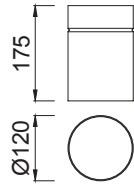

ARUBA

5626 Blanco-White

1L x E27

5628 Plata-Silver

1L x E27

Standard Bulb: Ø60*108

R90 Bulb: Ø90*117

G95 Bulb: Ø95*131

5627 Blanco-White

1L x E27

5629 Plata-Silver

1L x E27

Sferic Bulb: Ø45*78

MiniStandard Bulb: Ø55*103

Standard Bulb: Ø60*108

R63 Bulb: Ø63*105

R80 Bulb: Ø80*116

5622
pág. 190

5624
pág. 191

Metal-Metal 100-240V~ 50/60Hz máx. 20W LED