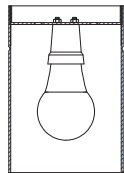

ARUBA

5626 Blanco-White

1L x E27

5628 Plata-Silver

1L x E27

Standard Bulb: Ø60*108

R90 Bulb: Ø90*117

G95 Bulb: Ø95*131

5627 Blanco-White

1L x E27

5629 Plata-Silver

1L x E27

Sferic Bulb: Ø45*78

MiniStandard Bulb: Ø55*103

Standard Bulb: Ø60*108

R63 Bulb: Ø63*105

R80 Bulb: Ø80*116

5622
pág. 190

5624
pág. 191

Metal-Metal 100-240V~ 50/60Hz máx. 20W LED