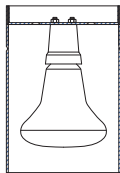

ARUBA

5626 Blanco-White

1L x E27

5628 Plata-Silver

1L x E27

Standard Bulb: Ø60*108

R90 Bulb: Ø90*117

G95 Bulb: Ø95*131

5627 Blanco-White

1L x E27

5629 Plata-Silver

1L x E27

Sferic Bulb: Ø45*78

MiniStandard Bulb: Ø55*103

Standard Bulb: Ø60*108

R63 Bulb: Ø63*105

R80 Bulb: Ø80*116

5622
pág. 190

5624
pág. 191

Metal-Metal 100-240V~ 50/60Hz máx. 20W LED