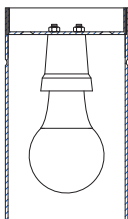

ARUBA

5626 Blanco-White

1L x E27

5628 Plata-Silver

1L x E27

Standard Bulb: Ø60*108

R90 Bulb: Ø90*117

G95 Bulb: Ø95*131

5627 Blanco-White

1L x E27

5629 Plata-Silver

1L x E27

Sferic Bulb: Ø45*78

MiniStandard Bulb: Ø55*103

Standard Bulb: Ø60*108

R63 Bulb: Ø63*105

R80 Bulb: Ø80*116

5622
pág. 190

5624
pág. 191

Metal-Metal 100-240V~ 50/60Hz máx. 20W LED