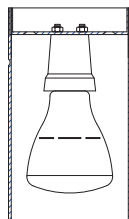

ARUBA

5626 Blanco-White

1L x E27

5628 Plata-Silver

1L x E27

Standard Bulb: Ø60*108

R90 Bulb: Ø90*117

G95 Bulb: Ø95*131

5627 Blanco-White

1L x E27

5629 Plata-Silver

1L x E27

Sferic Bulb: Ø45*78

MiniStandard Bulb: Ø55*103

Standard Bulb: Ø60*108

R63 Bulb: Ø63*105

R80 Bulb: Ø80*116

5622
pág. 190

5624
pág. 191

Metal-Metal 100-240V~ 50/60Hz máx. 20W LED