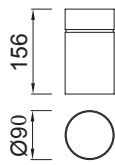

ARUBA

5626 Blanco-White

1L x E27

5628 Plata-Silver

1L x E27

Standard Bulb: Ø60*108

R90 Bulb: Ø90*117

G95 Bulb: Ø95*131

5627 Blanco-White

1L x E27

5629 Plata-Silver

1L x E27

Sferic Bulb: Ø45*78

MiniStandard Bulb: Ø55*103

Standard Bulb: Ø60*108

R63 Bulb: Ø63*105

R80 Bulb: Ø80*116

5622
pág. 190

5624
pág. 191

Metal-Metal 100-240V~ 50/60Hz máx. 20W LED