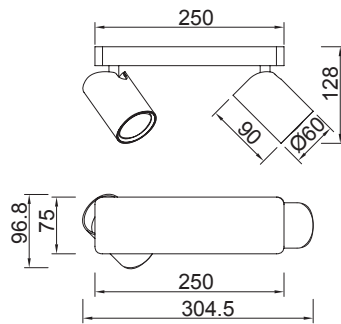

**6281 Blanco Mate-Matt White**  
3L×GU10

**6711 Negro Mate-Matt Black**  
3L×GU10

**6282 Blanco Mate-Matt White**  
2L×GU10

**6712 Negro Mate-Matt Black**  
2L×GU10

Bombillas Recomendadas/ Suggested Bulbs  
R09196 R09214 R09197