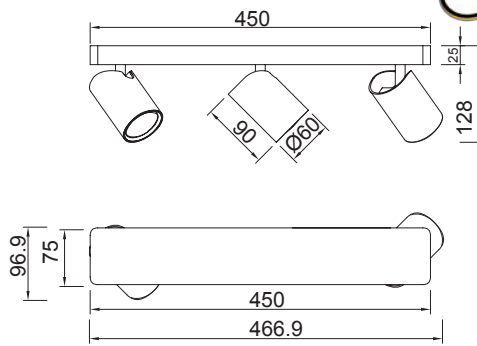

**6281 Blanco Mate-Matt White**  
3L×GU10

**6711 Negro Mate-Matt Black**  
3L×GU10

**6282 Blanco Mate-Matt White**  
2L×GU10

**6712 Negro Mate-Matt Black**  
2L×GU10

Bombillas Recomendadas/ Suggested Bulbs  
R09196 R09214 R09197