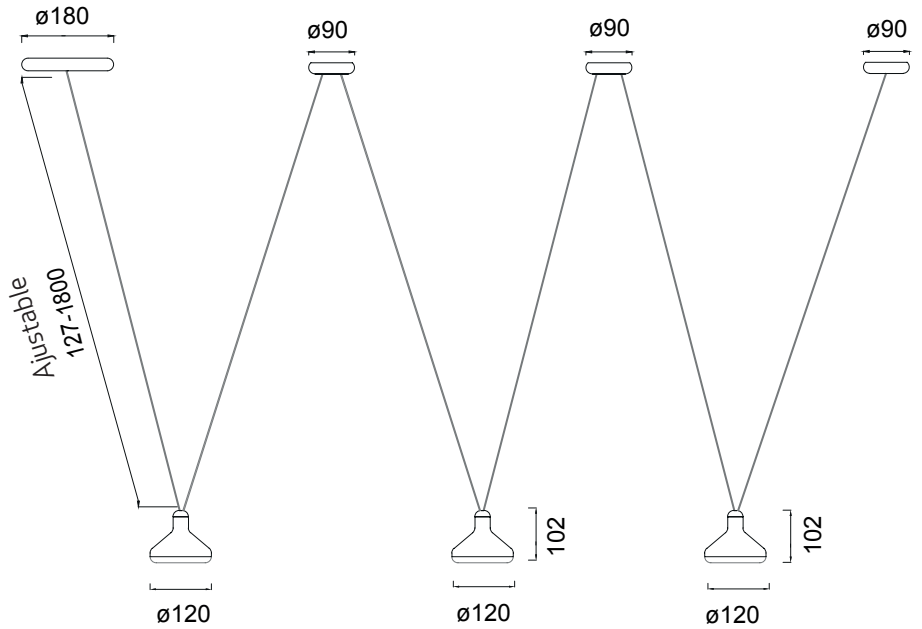

ANTARES

3000K

7311 Negro-Black
LED 24W 1770lm

cables 6 x 1,8 m

Aluminio/Acrílico-Aluminium/Acrylic 220-240V~ 50/60Hz CRI≥80