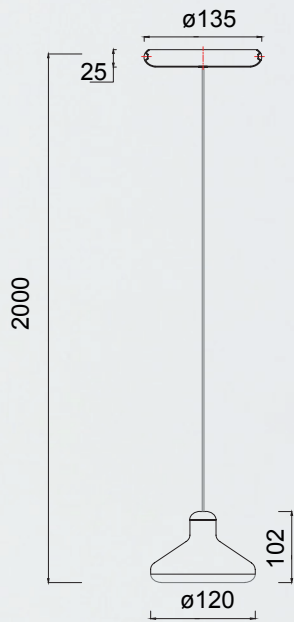

ANTARES 3000K

7310 Negro-Black
LED 8W 590lm

cable 1,8 m

Aluminio/Acrílico-Aluminium/Acrylic 220-240V~ 50/60Hz CRI \geq 80