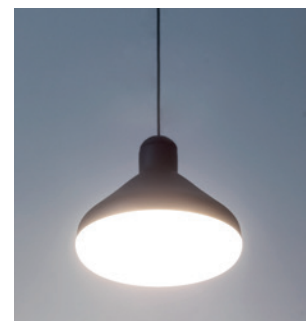

ANTARES 3000K

7310 Negro-Black
LED 8W 590lm

cable 1,8 m

Aluminio/Acrílico-Aluminium/Acrylic 220-240V~ 50/60Hz CRI \geq 80