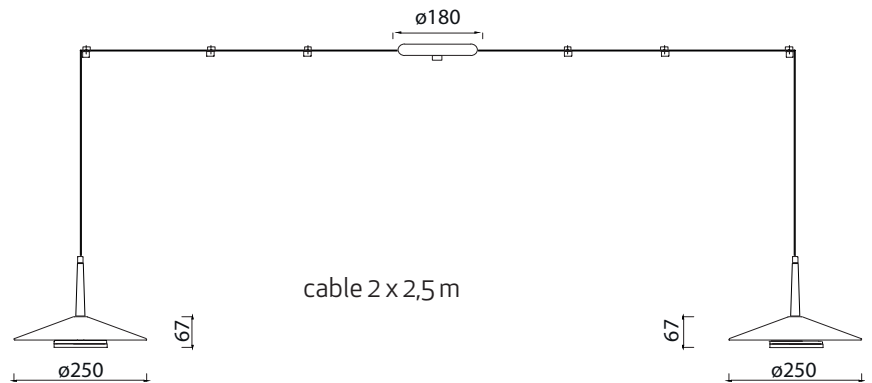

ORION
3000K

Lámparas de techo-Pendant Lamp

7306 Negro+Cuero-Black+Antique brass

LED 16W 1180lm

6 und x ref 7308 included

7308 Blocacables-WireLocker

1 und

Aluminio-Aluminium 220-240V~ 50/60Hz CRI> 80