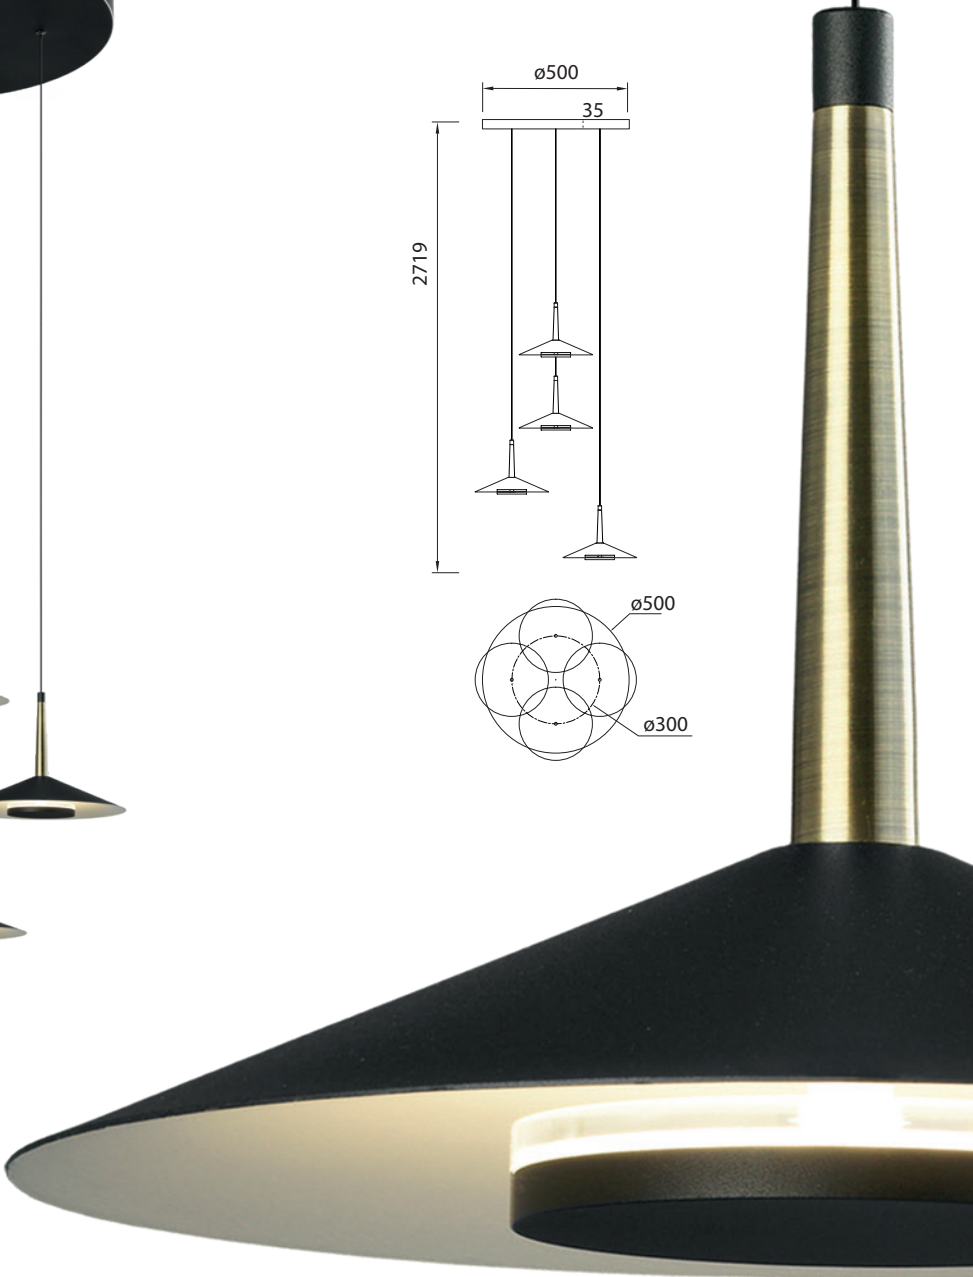

ORION 3000K

7476 Negro/cuero-Black/antique brass
LED 32W 2360 lm

Aluminio/Acrílico-Aluminium/Acrylic 220-240V~50/60Hz CRI>80