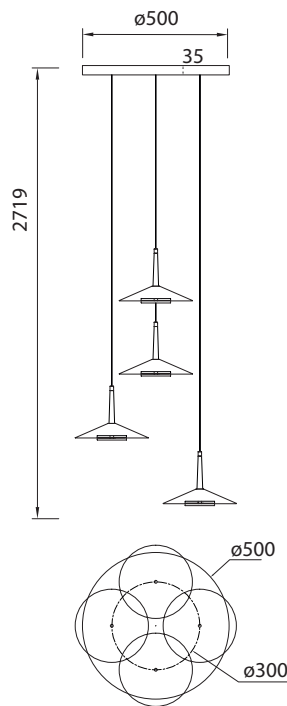

ORION 3000K

7476 Negro/cuero-Black/antique brass
LED 32W 2360 lm

Aluminio/Acrílico-Aluminium/Acrylic 220-240V~50/60Hz CRI>80