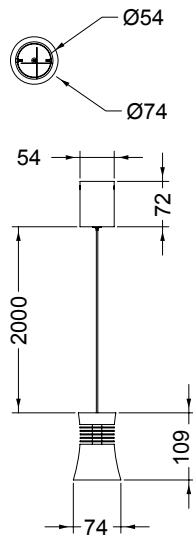

PAGODA

7788
pág. 214

Aluminio-Aluminium 100-240V ~ 50/60Hz GU10 máx. 12WLED (no incl)