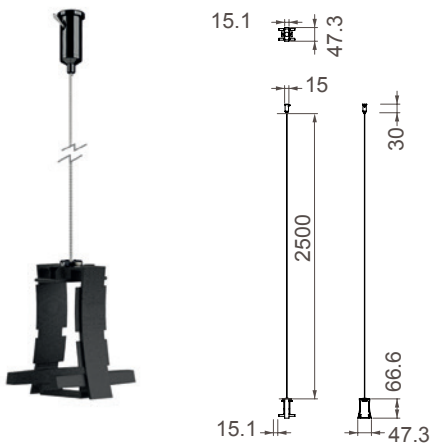

HANOK

7554 Negro-Black
LED 38W 3000K 2650lm

7555 Negro-Black
LED 38W 4000K 2800lm

UGR<16

7556 Tapa lateral con cable fijación
Side cover white with fixing wire

7557 Tapa lateral con cable alimentación y florón
Side cover white with ac wire & rosette

7558 Conexión intermedia con cable fijación
Middle connection white with fixing wire

7559 Conexión intermedia con cable alimentación y florón
Middle connection white with ac wire & rosette

UGR<16