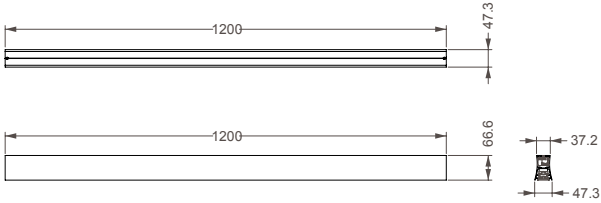

HANOK

7554 Negro-Black
LED 38W 3000K 2650lm

7555 Negro-Black
LED 38W 4000K 2800lm

UGR<16

7556 Tapa lateral con cable fijación
Side cover white with fixing wire

7557 Tapa lateral con cable alimentación y florón
Side cover white with ac wire & rosette

7558 Conexión intermedia con cable fijación
Middle connection white with fixing wire

7559 Conexión intermedia con cable alimentación y florón
Middle connection white with ac wire & rosette

UGR<16