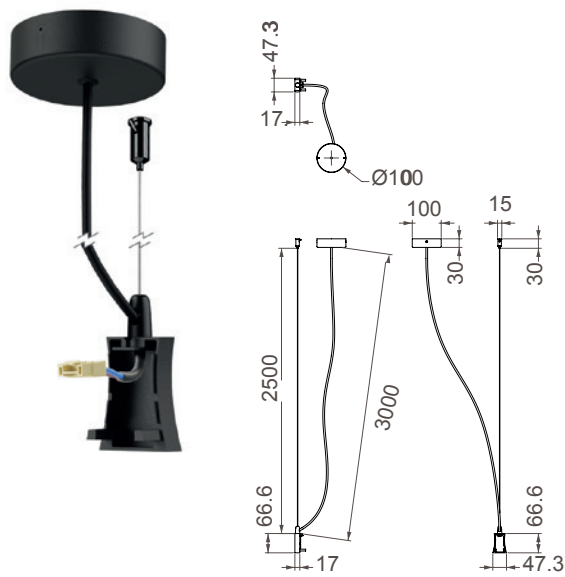

HANOK

7554 Negro-Black
LED 38W 3000K 2650lm

7555 Negro-Black
LED 38W 4000K 2800lm

UGR<16

7556 Tapa lateral con cable fijación
Side cover white with fixing wire

7557 Tapa lateral con cable alimentación y florón
Side cover white with ac wire & rosette

7558 Conexión intermedia con cable fijación
Middle connection white with fixing wire

7559 Conexión intermedia con cable alimentación y florón
Middle connection white with ac wire & rosette

UGR<16