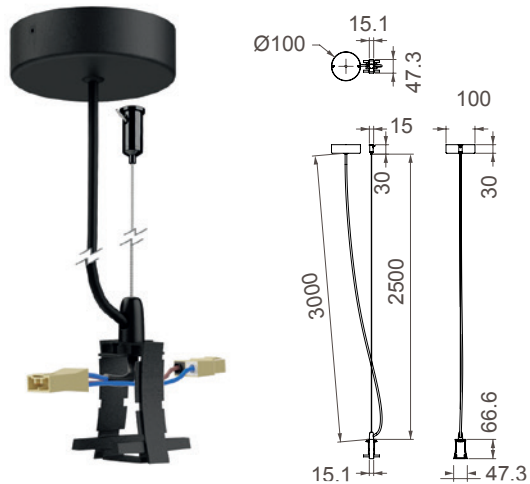

HANOK

7554 Negro-Black
LED 38W 3000K 2650lm

7555 Negro-Black
LED 38W 4000K 2800lm

UGR<16

7556 Tapa lateral con cable fijación
Side cover white with fixing wire

7557 Tapa lateral con cable alimentación y florón
Side cover white with ac wire & rosette

7558 Conexión intermedia con cable fijación
Middle connection white with fixing wire

7559 Conexión intermedia con cable alimentación y florón
Middle connection white with ac wire & rosette

UGR<16