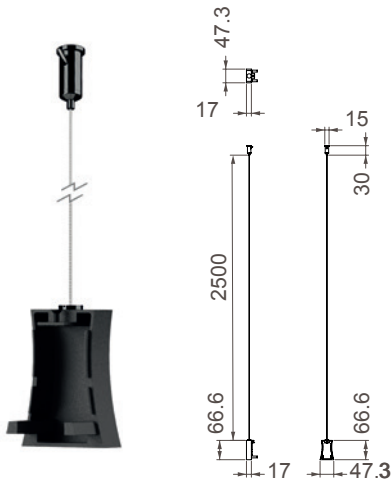

HANOK

7554 Negro-Black
LED 38W 3000K 2650lm

7555 Negro-Black
LED 38W 4000K 2800lm

UGR<16

7556 Tapa lateral con cable fijación
Side cover white with fixing wire

7557 Tapa lateral con cable alimentación y florón
Side cover white with ac wire & rosette

7558 Conexión intermedia con cable fijación
Middle connection white with fixing wire

7559 Conexión intermedia con cable alimentación y florón
Middle connection white with ac wire & rosette

UGR<16