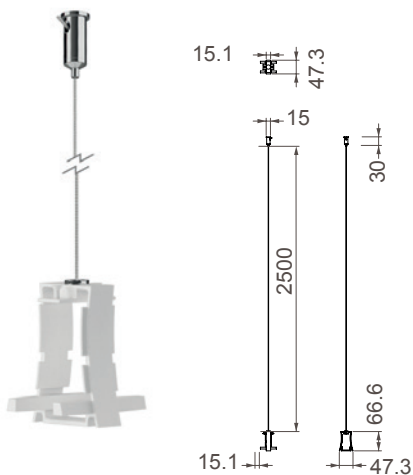

# HANOK

UGR<16

**7548** Blanco-White  
LED 38W 3000K 2650lm

**7549** Blanco-White  
LED 38W 4000K 2800lm

**7550** Tapa lateral con cable fijación  
*Side cover white with fixing wire*

**7551** Tapa lateral con cable alimentación y florón  
*Side cover white with ac wire & rosette*

**7552** Conexión intermedia con cable fijación  
*Middle connection white with fixing wire*

**7553** Conexión intermedia con cable alimentación y florón  
*Middle connection white with ac wire & rosette*