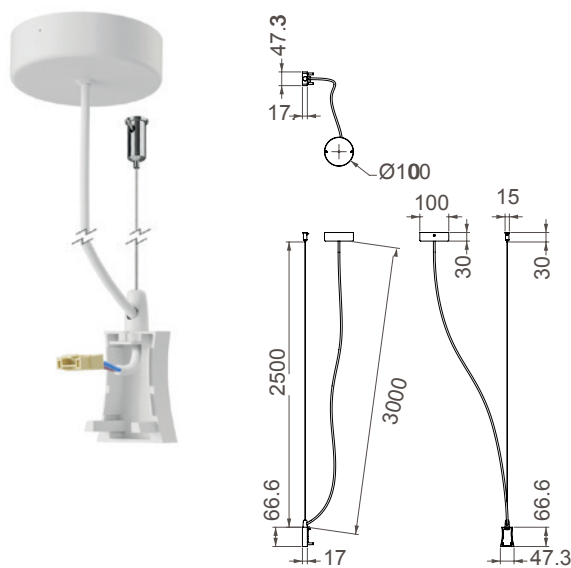

# HANOK

UGR<16

**7548** Blanco-White  
LED 38W 3000K 2650lm

**7549** Blanco-White  
LED 38W 4000K 2800lm

**7550** Tapa lateral con cable fijación  
*Side cover white with fixing wire*

**7551** Tapa lateral con cable alimentación y florón  
*Side cover white with ac wire & rosette*

**7552** Conexión intermedia con cable fijación  
*Middle connection white with fixing wire*

**7553** Conexión intermedia con cable alimentación y florón  
*Middle connection white with ac wire & rosette*