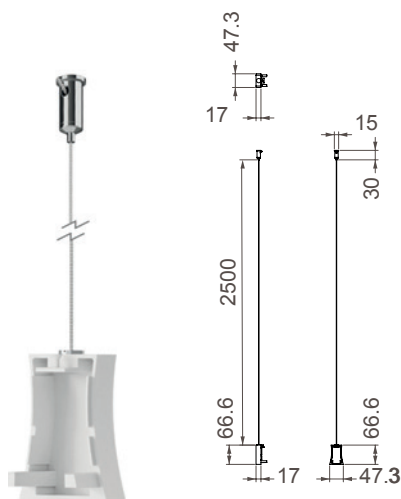

# HANOK

UGR<16

**7548** Blanco-White  
LED 38W 3000K 2650lm

**7549** Blanco-White  
LED 38W 4000K 2800lm

**7550** Tapa lateral con cable fijación  
*Side cover white with fixing wire*

**7551** Tapa lateral con cable alimentación y florón  
*Side cover white with ac wire & rosette*

**7552** Conexión intermedia con cable fijación  
*Middle connection white with fixing wire*

**7553** Conexión intermedia con cable alimentación y florón  
*Middle connection white with ac wire & rosette*