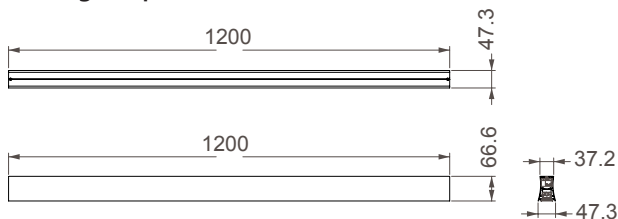

# HANOK

UGR<16

**7548** Blanco-White  
LED 38W 3000K 2650lm

**7549** Blanco-White  
LED 38W 4000K 2800lm

**7550** Tapa lateral con cable fijación  
*Side cover white with fixing wire*

**7551** Tapa lateral con cable alimentación y florón  
*Side cover white with ac wire & rosette*

**7552** Conexión intermedia con cable fijación  
*Middle connection white with fixing wire*

**7553** Conexión intermedia con cable alimentación y florón  
*Middle connection white with ac wire & rosette*