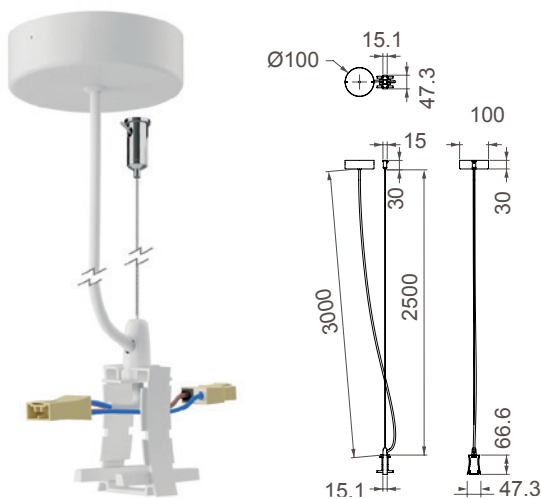

# HANOK

UGR<16

**7548** Blanco-White  
LED 38W 3000K 2650lm

**7549** Blanco-White  
LED 38W 4000K 2800lm

**7550** Tapa lateral con cable fijación  
*Side cover white with fixing wire*

**7551** Tapa lateral con cable alimentación y florón  
*Side cover white with ac wire & rosette*

**7552** Conexión intermedia con cable fijación  
*Middle connection white with fixing wire*

**7553** Conexión intermedia con cable alimentación y florón  
*Middle connection white with ac wire & rosette*