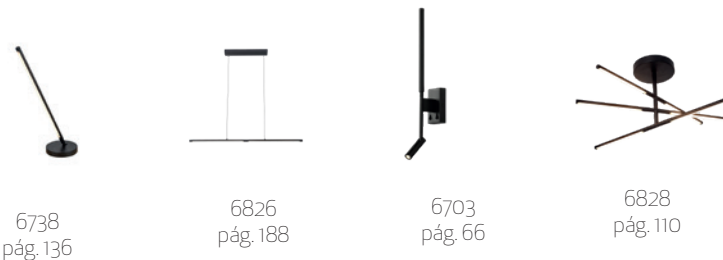

6735 Blanco Mate-Matt White  
LED 25W 3000K 1950lm

6736 Negro Mate-Matt Black  
LED 25W 3000K 1950lm

6738  
pág. 136

6826  
pág. 188

6703  
pág. 66

6828  
pág. 110