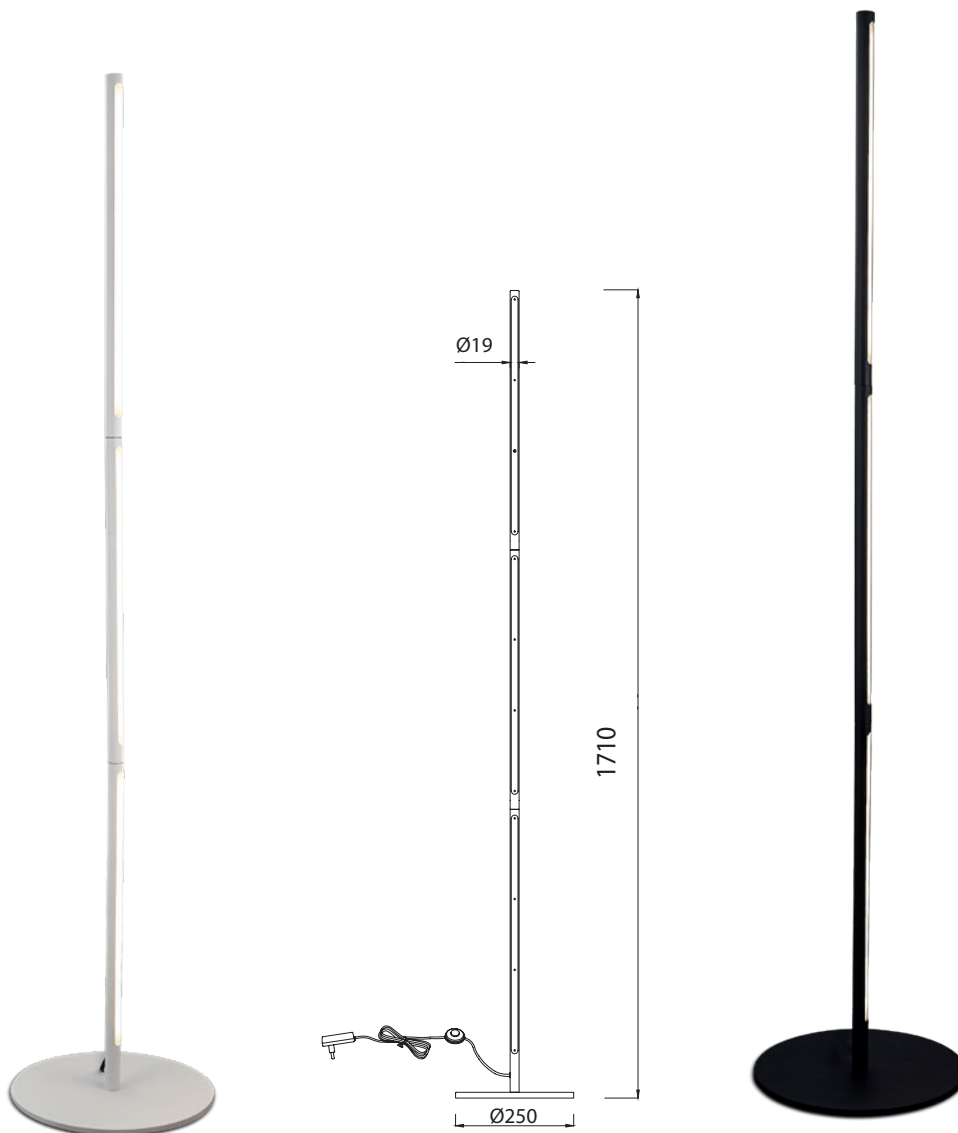

6735 Blanco Mate-Matt White  
LED 25W 3000K 1950lm

6736 Negro Mate-Matt Black  
LED 25W 3000K 1950lm

6738  
pág. 136

6826  
pág. 188

6703  
pág. 66

6828  
pág. 110