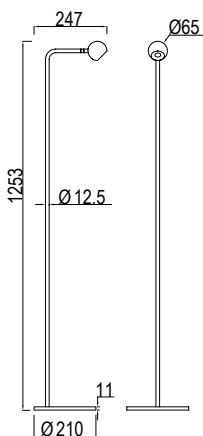

EYES

7512 Negro arena-Sand black
LED 6W 3000K 390lm

Aluminio-Aluminium 100-240V~ 50/60Hz CRI: > 80