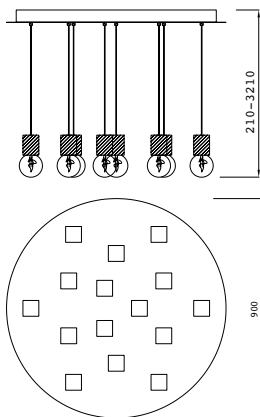

GALAXIA

7701 Blanco Gris Rojo
White Gray Red
15L × E27 (incl)

7702 Blanco Gris Rojo
White Gray Red
9L × E27 (incl)

7703 Blanco Gris Rojo
White Gray Red
6L × E27 (incl)

*Elije tu bombilla incluida al hacer el pedido-Choose your bulb included when ordering.

LUZ CALIDA WARM LIGHT

R09244 LED E27 6.5W **3000K** 720lm- G95

LUZ FRÍA COOL LIGHT

R09245 LED E27 6.5W **4000K** 740lm- G95

LUZ CALIDA WARM LIGHT

R09246 LED E27 8W **3000K** 720lm-G95- *DIMMABLE*