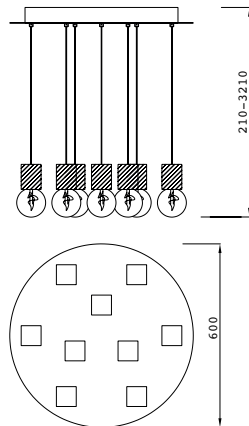

GALAXIA

7701 Blanco Gris Rojo
White Gray Red
15L × E27 (incl)

7702 Blanco Gris Rojo
White Gray Red
9L × E27 (incl)

7703 Blanco Gris Rojo
White Gray Red
6L × E27 (incl)

*Elije tu bombilla incluida al hacer el pedido-Choose your bulb included when ordering.

LUZ CALIDA WARM LIGHT

R09244 LED E27 6.5W **3000K** 720lm- G95

LUZ FRÍA COOL LIGHT

R09245 LED E27 6.5W **4000K** 740lm- G95

LUZ CALIDA WARM LIGHT

R09246 LED E27 8W **3000K** 720lm-G95- *DIMMABLE*