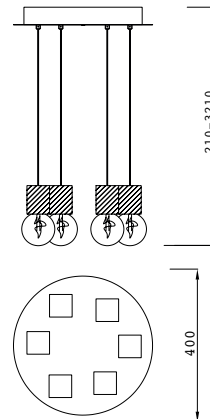

GALAXIA

7701 Blanco Gris Rojo
White Gray Red
15L × E27 (incl)

7702 Blanco Gris Rojo
White Gray Red
9L × E27 (incl)

7703 Blanco Gris Rojo
White Gray Red
6L × E27 (incl)

*Elije tu bombilla incluida al hacer el pedido-Choose your bulb included when ordering.

LUZ CALIDA WARM LIGHT

R09244 LED E27 6.5W **3000K** 720lm- G95

LUZ FRÍA COOL LIGHT

R09245 LED E27 6.5W **4000K** 740lm- G95

LUZ CALIDA WARM LIGHT

R09246 LED E27 8W **3000K** 720lm-G95- *DIMMABLE*