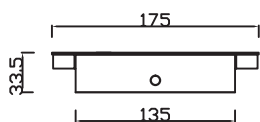

6715 Blanco-White  
LED 6W 450 lm

Touch  
switch  
3 Step-Dim  
 

\* Cargador De Inducción Teléfono-Cell Phone Induction Charger