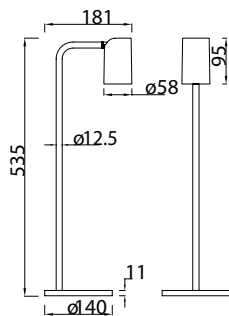

# SAL

**7521** Blanco arena-Sand white  
1 × GU10 (No incl)

**7520** Blanco arena-Sand white  
1 × GU10 (No incl)

**7516** Negro mate-Matt black  
1 × GU10 (No incl)

**7515** Negro mate-Matt black  
1 × GU10 (No incl)

6284  
pág. 70

6283  
pág. 70

6281  
pág. 196

6282  
pág. 196

Acrílico-Acrylic 100-240V~50/60Hz GU10 máx. 10W Led (No incl)