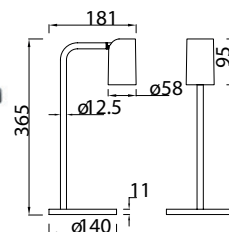

# SAL

**7521** Blanco arena-Sand white  
1 × GU10 (No incl)

**7520** Blanco arena-Sand white  
1 × GU10 (No incl)

**7516** Negro mate-Matt black  
1 × GU10 (No incl)

**7515** Negro mate-Matt black  
1 × GU10 (No incl)

6284  
pág. 70

6283  
pág. 70

6281  
pág. 196

6282  
pág. 196

Acrílico-Acrylic 100-240V~50/60Hz GU10 máx. 10W Led (No incl)